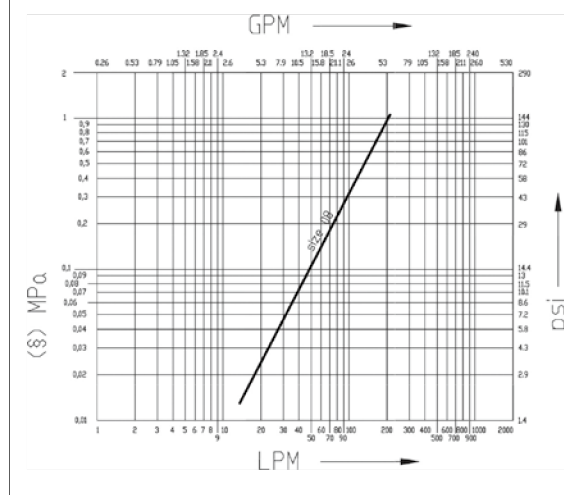

# SV系列

带安全套管和锥面阀的标准阴接头快速接头。

本标准阴接头快速接头非常类似NV系列，除了增设防意外断开的  
安全套管外。带锥面阀截止系统。符合ISO 7241-A可互换性要求。

应用领域

## 技术规范

标号	尺寸		工作压力 (MPa)	额定流量 (l/min)	溢油量 (ml)	连接力 (N)	爆破压力 (MPa)		
	毫米	英寸					阳接头	阴接头	阳接头 + 阴接头
08	12,5	1/2"	30	75	1,8	80			130

材料	钢
密封件	NBR
工作温度	-25 °C 到 +125 °C
表面处理	MATE 500 (CrIII)
互换系列	ISO 7241-A
阀门类型	锥面阀
连接	回推套筒
断开	回推套筒
带压连接	不允许

## SV系列

尺寸		螺纹详情			阴接头						
英寸	毫米	螺纹类型	标准	螺纹	订货号	长度(L1+螺纹)		D1		HEX1	
						毫米	英寸	毫米	英寸	毫米	英寸
1/2"	12,5	F BSPP	ISO 1179-1	BSPP 1/2 阴接头	SV 12 GAS F	66	2,6	38	1,5	27	1,06

### PVC 防尘帽

适用于阴接头的防尘塞

适用于阴接头的防尘塞

尺寸		防尘塞详情			尺寸		防尘塞详情		
英寸	毫米	标号	订货号	颜色	英寸	毫米	标号	订货号	颜色
1/2"	12,5	08	TM 12 L	蓝色	1/2"	12,5	08	TM 12-38	蓝色
1/2"	12,5	08	TM 12 L/A	橙色	1/2"	12,5	08	TM 12-38 G	黄色
1/2"	12,5	08	TM 12 L/G	黄色	1/2"	12,5	08	TM 12-38 GR	灰色
1/2"	12,5	08	TM 12 L/M	棕色	1/2"	12,5	08	TM 12-38 M	棕色
1/2"	12,5	08	TM 12 L/N	黑色	1/2"	12,5	08	TM 12-38 N	黑色
1/2"	12,5	08	TM 12 L/R	红色	1/2"	12,5	08	TM 12-38 R	红色
1/2"	12,5	08	TM 12 L/V	绿色	1/2"	12,5	08	TM 12-38 V	绿色