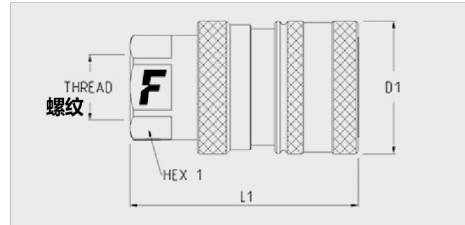

# SV系列

带安全套管和锥面阀的标准阴接头快速接头。

本标准阴接头快速接头非常类似NV系列，除了增设防意外断开的  
安全套管外。带锥面阀截止系统。符合ISO 7241-A可互换性要求。

应用领域

## 技术规范

标号	尺寸		工作压力 (MPa)	额定流量 (l/min)	溢油量 (ml)	连接力 (N)	爆破压力 (MPa)		
	毫米	英寸					阳接头	阴接头	阳接头 + 阴接头
08	12,5	1/2"	30	75	1,8	80			130

材料	钢
密封件	NBR
工作温度	-25 °C 到 +125 °C
表面处理	MATE 500 (CrIII)
互换系列	ISO 7241-A
阀门类型	锥面阀
连接	回推套筒
断开	回推套筒
带压连接	不允许

## SV系列

尺寸		螺纹详情			阴接头						
英寸	毫米	螺纹类型	标准	螺纹	订货号	长度(L1+螺纹)		D1		HEX1	
						毫米	英寸	毫米	英寸	毫米	英寸
1/2"	12,5	F BSPP	ISO 1179-1	BSPP 1/2 阴接头	SV 12 GAS F	66	2,6	38	1,5	27	1,06

### 密封套件

适用于阴接头

尺寸		密封件详情		
英寸	毫米	dash	材质	订货号
1/2"	12,5	08	NBR; PTFE	SK NV 12

每种密封套件包装量为5件或10件。