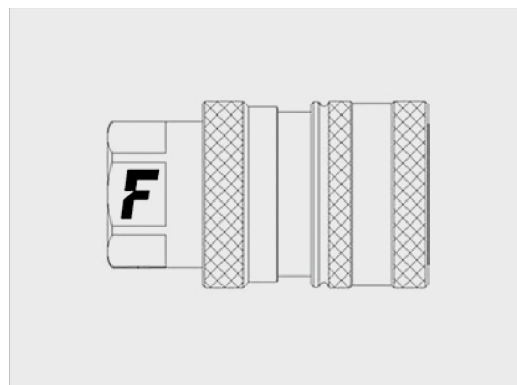

# SV系列

带安全套管和锥面阀的标准阴接头快速接头。

本标准阴接头快速接头非常类似NV系列，除了增设防意外断开的  
安全套管外。带锥面阀截止系统。符合ISO 7241-A可互换性要求。

应用领域

## 技术规范

标号	尺寸		工作压力 (MPa)	额定流量 (l/min)	溢油量 (ml)	连接力 (N)	爆破压力 (MPa)		
	毫米	英寸					阳接头	阴接头	阳接头 + 阴接头
08	12,5	1/2"	30	75	1,8	80			130

材料	钢
密封件	NBR
工作温度	-25 °C 到 +125 °C
表面处理	MATE 500 (CrIII)
互换系列	ISO 7241-A
阀门类型	锥面阀
连接	回推套筒
断开	回推套筒
带压连接	不允许

## SV系列

尺寸		螺纹详情			阴接头						
英寸	毫米	螺纹类型	标准	螺纹	订货号	长度(L1+螺纹)		D1		HEX1	
						毫米	英寸	毫米	英寸	毫米	英寸
1/2"	12,5	F BSPP	ISO 1179-1	BSPP 1/2 阴接头	SV 12 GAS F	66	2,6	38	1,5	27	1,06