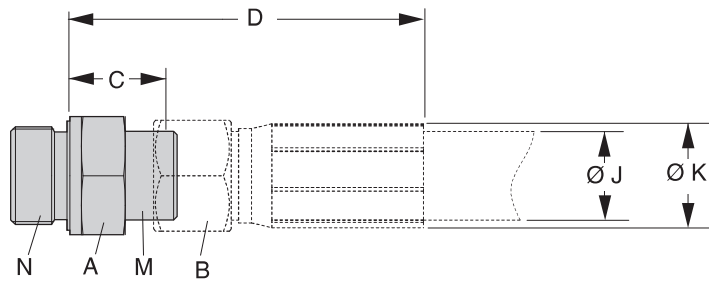

Male Stud Connector

Hose size	Thread M	Thread N	Order No.	A	B	C	D	ØJ	ØK
3/8"	M 20x1.5	G 1/2"	504598	27	24	18	74	20	24.5
1/2"	M 24x1.5	G 1/2"	504321	27	30	19	82	24	30
1/2"	M24x1.5	G 3/4"	504322	32	30	21	84	24	30
3/4"	M30x2	G 1/2"	504323	32	36	21	93	31	37
3/4"	M30x2	G 3/4"	504324	32	36	21	93	31	37
3/4"	M30x2	G 1 1/4"	504325	50	36	23	95	31	37
1"	M36x2	G 1/2"	504326	41	46	23	111	38	46
1"	M36x2	G 3/4"	504327	41	46	23	111	38	46
1"	M36x2	G 1 1/4"	504328	50	46	23	111	38	46
1 1/4"	M42X2	G 3/4"	504329	41	50	24	138	46	57
1 1/4"	M42X2	G 1"	504330	46	50	24	138	46	57
1 1/4"	M42X2	G 1 1/4"	504331	50	50	27	141	46	57

Swivel Connector

Thread M	Thread N	Order No.	A	B	C
M 20x1.5	G 1/2"	504608	27	24	35
M 24x1.5	G 1/2"	504609	27	30	37
M 30x2	G 3/4"	504610	32	36	43
M 36x2	G 1"	504611	41	46	48
M 42x2	G 1 1/4"	504612	50	50	51