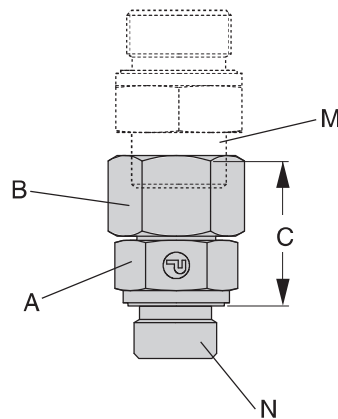

Male Stud Connector

Hose size	Thread M	Thread N	Order No.	A	B	C	D	ØJ	ØK
3/8"	M 20x1.5	G 1/2"	504598	27	24	18	74	20	24.5
1/2"	M 24x1.5	G 1/2"	504321	27	30	19	82	24	30
1/2"	M24x1.5	G 3/4"	504322	32	30	21	84	24	30
3/4"	M30x2	G 1/2"	504323	32	36	21	93	31	37
3/4"	M30x2	G 3/4"	504324	32	36	21	93	31	37
3/4"	M30x2	G 1 1/4"	504325	50	36	23	95	31	37
1"	M36x2	G 1/2"	504326	41	46	23	111	38	46
1"	M36x2	G 3/4"	504327	41	46	23	111	38	46
1"	M36x2	G 1 1/4"	504328	50	46	23	111	38	46
1 1/4"	M42X2	G 3/4"	504329	41	50	24	138	46	57
1 1/4"	M42X2	G 1"	504330	46	50	24	138	46	57
1 1/4"	M42X2	G 1 1/4"	504331	50	50	27	141	46	57

Swivel Connector

Thread M	Thread N	Order No.	A	B	C
M 20x1.5	G 1/2"	504608	27	24	35
M 24x1.5	G 1/2"	504609	27	30	37
M 30x2	G 3/4"	504610	32	36	43
M 36x2	G 1"	504611	41	46	48
M 42x2	G 1 1/4"	504612	50	50	51