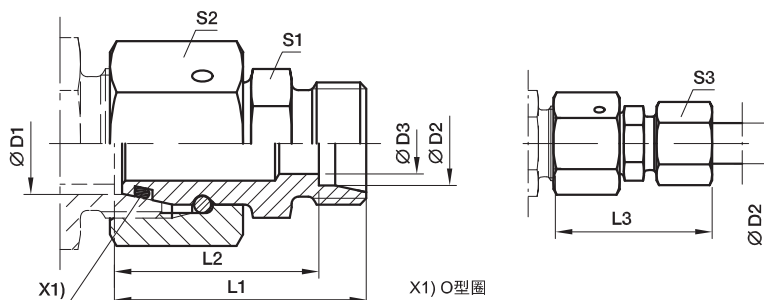

RED 直通变径接头

系列	D1	D2	D3	L1	L2	L3	S1	S2	S3	重量 克/件	订货号*	工作压力 (bar)	
												CF	71
S	08	06	4	34.0	27.0	42	14	19	17	42	RED08/06SOMD	800	630
S	10	06	4	34.5	27.5	42	17	22	17	55	RED10/06SOMD	800	630
S	10	08	5	34.5	27.5	42	17	22	19	58	RED10/08SOMD	800	630
S	12	06	4	36.0	29.0	44	17	24	17	66	RED12/06SOMD	630	630
S	12	08	5	36.0	29.0	44	17	24	19	68	RED12/08SOMD	630	630
S	12	10	7	37.0	29.5	46	19	24	22	75	RED12/10SOMD	630	630
S	14	06	4	38.5	31.5	46	19	27	17	88	RED14/06SOMD	630	630
S	14	08	5	38.5	31.5	46	19	27	19	90	RED14/08SOMD	630	630
S	14	10	7	38.5	31.0	47	19	27	22	91	RED14/10SOMD	630	630
S	14	12	8	38.5	31.0	47	22	27	24	100	RED14/12SOMD	630	630
S	16	06	4	39.0	32.0	47	22	30	17	112	RED16/06SOMD	630	400
S	16	08	5	39.0	32.0	47	22	30	19	114	RED16/08SOMD	630	400
S	16	10	7	39.0	31.5	48	22	30	22	115	RED16/10SOMD	630	400
S	16	12	8	39.0	31.5	48	22	30	24	118	RED16/12SOMD	630	400
S	16	14	10	41.0	33.0	51	24	30	27	128	RED16/14SOMD	630	400
S/L	16	15	11	39.0	32.0	47	24	30	27	120	RED16S/15LOMD	400	315
S	20	06	4	43.0	36.0	51	27	36	17	172	RED20/06SOMD	420	400
S	20	08	5	43.0	36.0	51	27	36	19	174	RED20/08SOMD	420	400
S	20	10	7	43.0	35.5	52	27	36	22	174	RED20/10SOMD	420	400
S	20	12	8	43.0	35.5	52	27	36	24	177	RED20/12SOMD	420	400
S	20	14	10	45.0	37.0	55	27	36	27	182	RED20/14SOMD	420	400
S/L	20	15	12	43.0	36.0	51	27	36	27	173	RED20S/15LOMD	400	315
S	20	16	12	45.0	36.5	55	27	36	30	182	RED20/16SOMD	420	400
S/L	20	18	14	43.0	35.5	51	27	36	32	178	RED20S/18LOMD	400	315
S	25	06	4	45.5	38.5	53	32	46	17	294	RED25/06SOMD	420	400
S	25	08	5	45.5	38.5	53	32	46	19	295	RED25/08SOMD	420	400
S	25	10	7	45.5	38.0	54	32	46	22	296	RED25/10SOMD	420	400
S	25	12	8	45.5	38.0	54	32	46	24	299	RED25/12SOMD	420	400
S	25	14	10	47.5	39.5	57	32	46	27	303	RED25/14SOMD	420	400
S	25	16	12	47.5	39.0	57	32	46	30	304	RED25/16SOMD	420	400
S/L	25	18	15	45.5	38.0	54	32	46	32	299	RED25S/18LOMD	400	315
S	25	20	16	49.5	39.0	61	32	46	36	315	RED25/20SOMD	420	400
S/L	25	22	18	47.5	40.0	56	32	46	36	304	RED25S/22LOMD	250	160
S	30	06	4	51.0	44.0	59	41	50	17	412	RED30/06SOMD	420	400
S	30	08	5	51.0	44.0	59	41	50	19	404	RED30/08SOMD	420	400
S	30	10	7	51.0	43.5	60	41	50	22	405	RED30/10SOMD	420	400
S	30	12	8	51.0	43.5	60	41	50	24	405	RED30/12SOMD	420	400
S	30	14	10	53.0	45.0	63	41	50	27	408	RED30/14SOMD	420	400
S	30	16	12	53.0	44.5	63	41	50	30	412	RED30/16SOMD	420	400
S	30	20	16	55.0	44.5	66	41	50	36	421	RED30/20SOMD	420	400