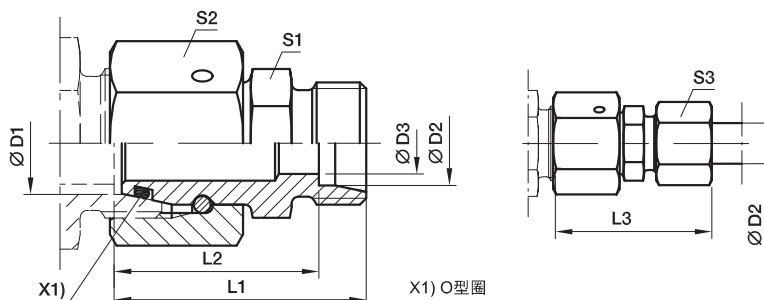

RED 直通变径接头

系列	D1	D2	D3	L1	L2	L3	S1	S2	S3	重量 克/件	订货号*	工作压力 (bar)	
												CF	71
L/LL	06	04	2.5	28.5	24.5	34.0	9	14	10	17	RED06L/04LLOMD	100	100
L	08	06	4.0	30.5	23.5	38.0	12	17	14	29	RED08/06LOMD	500	315
L	10	06	4.0	32.0	25.0	40.0	14	19	14	36	RED10/06LOMD	500	315
L	10	08	6.0	32.0	25.0	40.0	14	19	17	38	RED10/08LOMD	500	315
L	12	06	4.0	32.0	25.0	40.0	17	22	14	49	RED12/06LOMD	400	315
L	12	08	6.0	32.0	25.0	40.0	17	22	17	49	RED12/08LOMD	400	315
L	12	10	8.0	33.0	26.0	41.0	17	22	19	51	RED12/10LOMD	400	315
L	15	06	4.0	35.5	28.5	43.0	19	27	14	81	RED15/06LOMD	400	315
L	15	08	6.0	35.5	28.5	43.0	19	27	17	85	RED15/08LOMD	400	315
L	15	10	8.0	36.5	29.5	44.0	19	27	19	83	RED15/10LOMD	400	315
L	15	12	10.0	36.5	29.5	44.0	19	27	22	83	RED15/12LOMD	400	315
L	18	06	4.0	35.0	28.0	43.0	24	32	14	109	RED18/06LOMD	400	315
L	18	08	6.0	35.0	28.0	43.0	24	32	17	111	RED18/08LOMD	400	315
L	18	10	8.0	36.0	29.0	44.0	24	32	19	110	RED18/10LOMD	400	315
L	18	12	10.0	36.0	29.0	44.0	24	32	22	110	RED18/12LOMD	400	315
L	18	15	12.0	37.0	30.0	45.0	24	32	27	115	RED18/15LOMD	400	315
L/S	18	16	12.0	40.0	31.5	49.5	27	36	30	138	RED18L/16SOMD	400	315
L	22	06	4.0	39.0	32.0	47.0	27	36	14	158	RED22/06LOMD	250	160
L	22	08	6.0	39.0	32.0	47.0	27	36	17	158	RED22/08LOMD	250	160
L	22	10	8.0	40.0	33.0	48.0	27	36	19	159	RED22/10LOMD	250	160
L	22	12	10.0	40.0	33.0	48.0	27	36	22	157	RED22/12LOMD	250	160
L	22	15	12.0	41.0	34.0	49.0	27	36	27	164	RED22/15LOMD	250	160
L/S	22	16	12.0	43.0	34.5	52.5	27	36	30	173	RED22L/16SOMD	250	160
L	22	18	15.0	41.0	33.5	50.0	27	36	32	167	RED22/18LOMD	250	160
L/S	22	20	16.0	45.0	34.5	56.0	32	36	36	203	RED22L/20SOMD	250	160
L	28	06	4.0	41.0	34.0	49.0	32	41	14	219	RED28/06LOMD	250	160
L	28	08	6.0	41.0	34.0	49.0	32	41	17	221	RED28/08LOMD	250	160
L	28	10	8.0	42.0	35.0	50.0	32	41	19	213	RED28/10LOMD	250	160
L	28	12	10.0	42.0	35.0	50.0	32	41	22	213	RED28/12LOMD	250	160
L	28	15	12.0	43.0	36.0	51.0	32	41	27	218	RED28/15LOMD	250	160
L/S	28	16	12.0	45.0	36.5	54.5	32	41	30	227	RED28L/16SOMD	250	160
L	28	18	15.0	43.0	35.5	52.0	32	41	32	220	RED28/18LOMD	250	160
L	28	22	19.0	45.0	37.5	54.0	32	41	36	222	RED28/22LOMD	250	160
L/S	28	25	20.0	50.0	38.0	62.0	41	41	46	300	RED28L/25SOMD	250	160
L	35	06	4.0	44.0	37.0	52.0	41	50	14	318	RED35/06LOMD	250	160
L	35	08	6.0	44.0	37.0	52.0	41	50	17	318	RED35/08LOMD	250	160
L	35	10	8.0	45.0	38.0	53.0	41	50	19	318	RED35/10LOMD	250	160
L	35	12	10.0	45.0	38.0	53.0	41	50	22	324	RED35/12LOMD	250	160
L	35	15	12.0	46.0	39.0	54.0	41	50	27	328	RED35/15LOMD	250	160
L	35	18	15.0	46.0	38.5	55.0	41	50	32	328	RED35/18LOMD	250	160
L	35	22	19.0	48.0	40.5	57.0	41	50	36	331	RED35/22LOMD	250	160