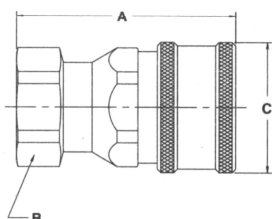

通用接头

6600 系列

液压快换接头

阴接头

内螺纹

规格 (英寸)	型号	螺纹 尺寸	尺寸(英寸)		
			总长A	六角尺寸B	最大直径C
阴接头					
1/4"	6601-2-4	NPTF 1/8-27	1.84	0.86	1.09
	6601-4-4	NPTF 1/4-18	1.84	0.86	1.09
	6603-4-4	BSPP 1/4-19	1.93	0.86	1.09
3/8"	6601-6-6	NPTF 3/8-18	2.18	1.06	1.27
	6603-6-6	BSPP 3/8-19	2.18	1.06	1.27
	6603-6-6-BSPT	BSPT 3/8-19	2.18	1.06	1.27
	6608-6-6	UNF 9/16-18 O-RingBoss	2.18	1.06	1.27
1/2"	6601-8-10	NPTF 1/2-14	2.79	1.25	1.52
	6601-12-10	NPTF 3/4-14	2.79	1.25	1.52
	6603-8-10	BSPP 1/2-14	2.79	1.25	1.52
	6603-10-BSPT	BSPT 1/2-14	2.79	1.25	1.52
	6608-8-10	UNF 3/4-16 O-RingBoss	2.79	1.25	1.52
	6608-10-10	UNF 7/8-14 O-RingBoss	2.79	1.25	1.52
	6608-12-10	UNF 11/16-12	2.79	1.25	1.52
3/4"	6601-12-12	NPTF 3/4-14	3.35	1.63	1.90
	6603-12-12	BSPP 3/4-14	3.35	1.63	1.90
	6603-12-12-BSPT	BSPT 3/4-14	3.35	1.63	1.90
	6608-12-12	UNF 11/16-12	3.35	1.63	1.90
1"	6601-16-16	NPTF 1-11 1/2	4.10	1.68	2.14
	6603-16-16	BSPP 1-11	4.10	1.68	2.14
	6601-16-16-BSPT	BSPT 1-11	4.10	1.68	2.14
	6608-16-16	UNF 15/16-12	4.10	1.68	2.14

阳接头

内螺纹

规格 (英寸)	型号	螺纹 尺寸	尺寸(英寸)		
			总长D	六角尺寸F	最大直径G
阳接头					
1/4"	6602-2-4	NPTF 1/8-27	1.27	9/16"	0.8
	6602-4-4	NPTF 1/4-18	1.27	3/4"	0.8
	6605-4-4	BSPP 1/4-19	1.27	3/4"	0.8
3/8"	6602-6-6	NPTF 3/8-18	2.18	1.06	1.27
	6605-6-6	BSPP 3/8-19	2.18	1.06	1.27
	6605-6-6-BSPT	BSPT 3/8-19	2.18	1.06	1.27
	6610-6-6	UNF 9/16-18 O-RingBoss	2.18	1.06	1.27
1/2"	6602-8-10	NPTF 1/2-14	2.75	1.25	1.52
	6602-12-10	NPTF 3/4-14	2.75	1.25	1.52
	6605-8-10	BSPP 1/2-14	2.75	1.25	1.52
	6605-10-BSPT	BSPT 1/2-14	2.75	1.25	1.52
	6610-8-10	UNF 3/4-16 O-RingBoss	2.75	1.25	1.52
	6610-10-10	UNF 7/8-14 O-RingBoss	2.74	1.25	1.52
	6610-12-10	UNF 11/16-12	2.79	1.25	1.52
3/4"	6602-12-12	NPTF 3/4-14	3.35	1.63	1.90
	6605-12-12	BSPP 3/4-14	3.35	1.63	1.90
	6605-12-12-BSPT	BSPT 3/4-14	3.35	1.63	1.90
	6610-10-10	UNF 11/16-12	3.35	1.63	1.90
1"	6602-16-16	NPTF 1-11 1/2	4.10	1.68	2.14
	6605-16-16	BSPP 1-11	4.10	1.68	2.14
	6605-16-16-BSPT	BSPT 1-11	4.10	1.68	2.14
	6610-16-16	UNF 15/16-12	4.10	1.68	2.14