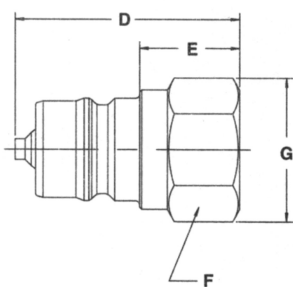

通用接头

6600 系列

液压快换接头

阴接头

内螺纹

规格 (英寸)	型号	螺纹 尺寸	尺寸(英寸)		
			总长A	六角尺寸B	最大直径C
阴接头					
1/4"	6601-2-4	NPTF 1/8-27	1.84	0.86	1.09
	6601-4-4	NPTF 1/4-18	1.84	0.86	1.09
	6603-4-4	BSPP 1/4-19	1.93	0.86	1.09
3/8"	6601-6-6	NPTF 3/8-18	2.18	1.06	1.27
	6603-6-6	BSPP 3/8-19	2.18	1.06	1.27
	6603-6-6-BSPT	BSPT 3/8-19	2.18	1.06	1.27
	6608-6-6	UNF 9/16-18 O-RingBoss	2.18	1.06	1.27
1/2"	6601-8-10	NPTF 1/2-14	2.79	1.25	1.52
	6601-12-10	NPTF 3/4-14	2.79	1.25	1.52
	6603-8-10	BSPP 1/2-14	2.79	1.25	1.52
	6603-10-BSPT	BSPT 1/2-14	2.79	1.25	1.52
	6608-8-10	UNF 3/4-16 O-RingBoss	2.79	1.25	1.52
	6608-10-10	UNF 7/8-14 O-RingBoss	2.79	1.25	1.52
	6608-12-10	UNF 11/16-12	2.79	1.25	1.52
3/4"	6601-12-12	NPTF 3/4-14	3.35	1.63	1.90
	6603-12-12	BSPP 3/4-14	3.35	1.63	1.90
	6603-12-12-BSPT	BSPT 3/4-14	3.35	1.63	1.90
	6608-12-12	UNF 11/16-12	3.35	1.63	1.90
1"	6601-16-16	NPTF 1-11 1/2	4.10	1.68	2.14
	6603-16-16	BSPP 1-11	4.10	1.68	2.14
	6601-16-16-BSPT	BSPT 1-11	4.10	1.68	2.14
	6608-16-16	UNF 15/16-12	4.10	1.68	2.14

阳接头

内螺纹

规格 (英寸)	型号	螺纹 尺寸	尺寸(英寸)		
			总长D	六角尺寸F	最大直径G
阳接头					
1/4"	6602-2-4	NPTF 1/8-27	1.27	9/16"	0.8
	6602-4-4	NPTF 1/4-18	1.27	3/4"	0.8
	6605-4-4	BSPP 1/4-19	1.27	3/4"	0.8
3/8"	6602-6-6	NPTF 3/8-18	2.18	1.06	1.27
	6605-6-6	BSPP 3/8-19	2.18	1.06	1.27
	6605-6-6-BSPT	BSPT 3/8-19	2.18	1.06	1.27
	6610-6-6	UNF 9/16-18 O-RingBoss	2.18	1.06	1.27
1/2"	6602-8-10	NPTF 1/2-14	2.75	1.25	1.52
	6602-12-10	NPTF 3/4-14	2.75	1.25	1.52
	6605-8-10	BSPP 1/2-14	2.75	1.25	1.52
	6605-10-BSPT	BSPT 1/2-14	2.75	1.25	1.52
	6610-8-10	UNF 3/4-16 O-RingBoss	2.75	1.25	1.52
	6610-10-10	UNF 7/8-14 O-RingBoss	2.74	1.25	1.52
	6610-12-10	UNF 11/16-12	2.79	1.25	1.52
3/4"	6602-12-12	NPTF 3/4-14	3.35	1.63	1.90
	6605-12-12	BSPP 3/4-14	3.35	1.63	1.90
	6605-12-12-BSPT	BSPT 3/4-14	3.35	1.63	1.90
	6610-10-10	UNF 11/16-12	3.35	1.63	1.90
1"	6602-16-16	NPTF 1-11 1/2	4.10	1.68	2.14
	6605-16-16	BSPP 1-11	4.10	1.68	2.14
	6605-16-16-BSPT	BSPT 1-11	4.10	1.68	2.14
	6610-16-16	UNF 15/16-12	4.10	1.68	2.14