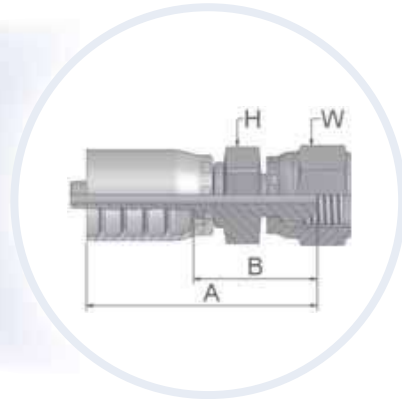

GU - BSP直管内螺纹-旋转螺母-直接头(60°锥)

ISO 228-1, JIS B8363 - GUO

适用软管类型:

 46	441, 461LT, 462, 462ST, 463, 492, 492ST, 692, 692 TWIN
 43	381, 301SN, 302, 481, 421SN, 422, 426, 436, 441, 451TC, 471TC /472TC, 493, 811, 881

XXXX-XX-XX 型号		软管内径				螺纹 BSP	A	B	H	W
 46	 43	DN	Inch	Size	mm		mm	mm	mm	mm
1GU46-4-4	1GU43-4-4	6	1/4	-4	6,3	1/4x19	51	27	19	19
1GU46-6-6	1GU43-6-6	10	3/8	-6	9,5	3/8x19	52	29	22	22
1GU46-8-8	1GU43-8-8	12	1/2	-8	12,7	1/2x14	55	32	27	27