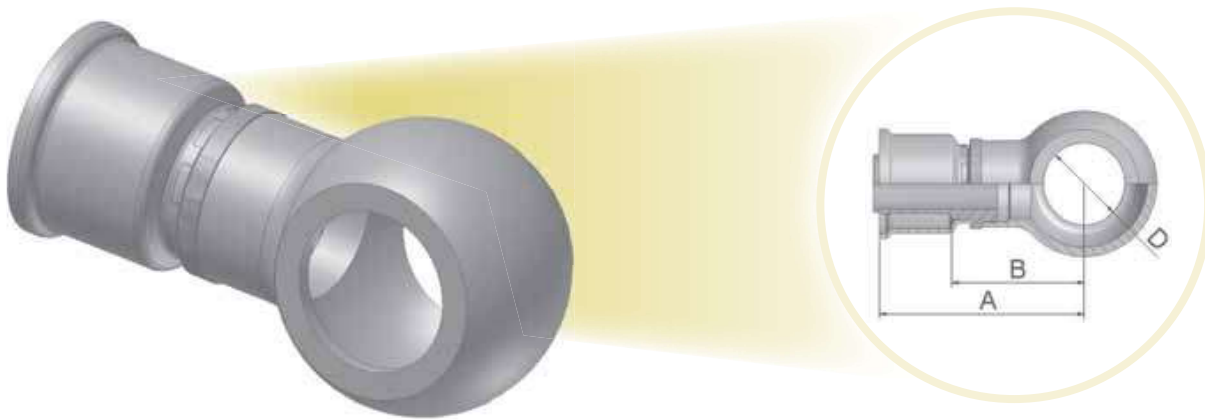

49 - 公制球铰接式-直接头

DIN 7642

适用软管类型:

XXXX-XX-XX 型号  26	 软管内径			D	A	B
	Inch	Size	mm			
14926-12-6	5/16	-6	8,0	12	47	26
14926-14-6	5/16	-6	8,0	14	49	28
14926-14-8	13/32	-8	10,0	14	48	28
14926-16-8	13/32	-8	10,0	16	50	30
14926-33,4-20	1-1/8	-20	29,0	33	75	48

材料: 碳钢镀锌