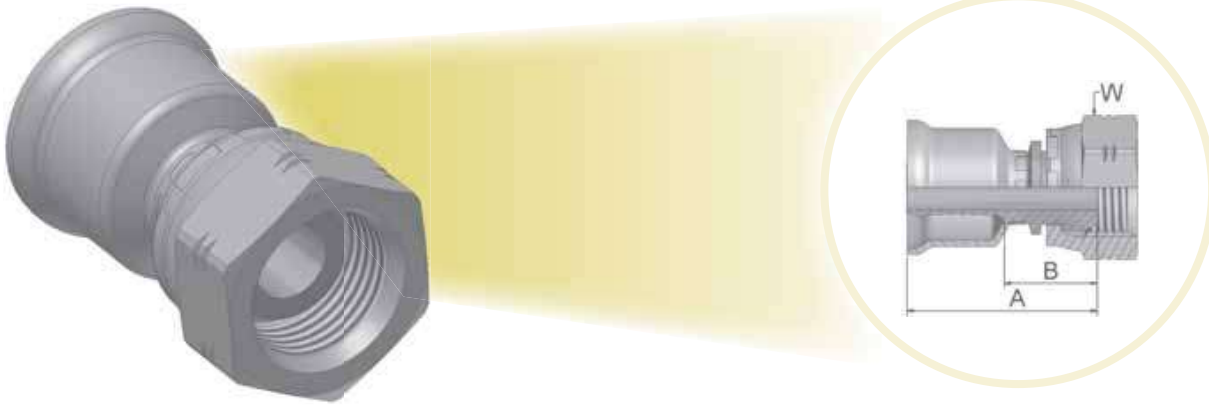

92 - BSP内直管螺纹-旋转螺母-直接头(60°锥)

BS5200-A - DKR

适用软管类型:

XXXX-XX-XX 型号 26	软管内径			螺纹 BSP	A mm	B mm	W mm
	Inch	Size	mm				
19226-4-4	3/16	-4	5,0	1/4x19	41	20	19
19226-6-6	5/16	-6	8,0	3/8x19	41	21	22
19226-6-8	13/32	-8	10,0	3/8x19	42	21	22
19226-8-8	13/32	-8	10,0	1/2x14	44	23	27
19226-8-10	1/2	-10	12,5	1/2x14	45	22	27
19226-10-10	1/2	-10	12,5	5/8x14	45	22	30
19226-12-12	5/8	-12	16,0	3/4x14	45	24	32
19226-16-16	7/8	-16	22,0	1x11	52	25	41
19226-20-20	1-1/8	-20	29,0	1-1/4x11	58	31	50
19226-20-24	1-3/8	-24	35	1-1/4x11	59	31	50
19226-32-32	1-13/16	-32	46	2	68	36	70

材料: 碳钢, 镀锌