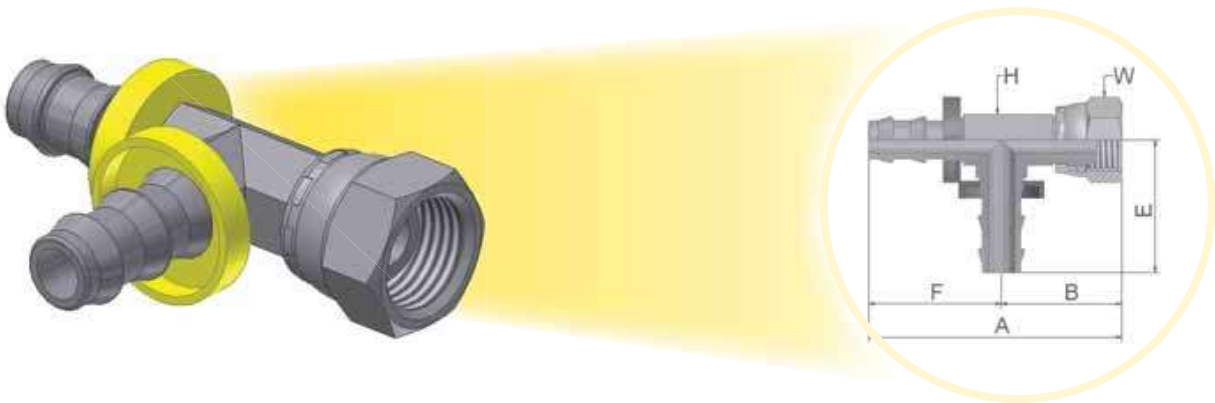

DR - 公制旋转螺母内螺纹三通接头

B

适用软管类型:

XXXX:XX-XX 型号 	 软管内径				 螺纹 公制	A	B	E	F	 H	 W
	DN	Inch	Size	mm							
DR-6-4-4BK	6	1/4	-4	6,3	M12x1	54	24	30	30	11	14
DR-10-6-6BK	10	3/8	-6	9,5	M16x1,5	59	25	34	34	13	19
DR-15-8-8BK	12	1/2	-8	12,7	M22x1,5	74	32	42	42	17	27

材料: 碳钢, 镀锌
 B: 黄铜
 C: 不锈钢
 K: 不带塑料挡圈