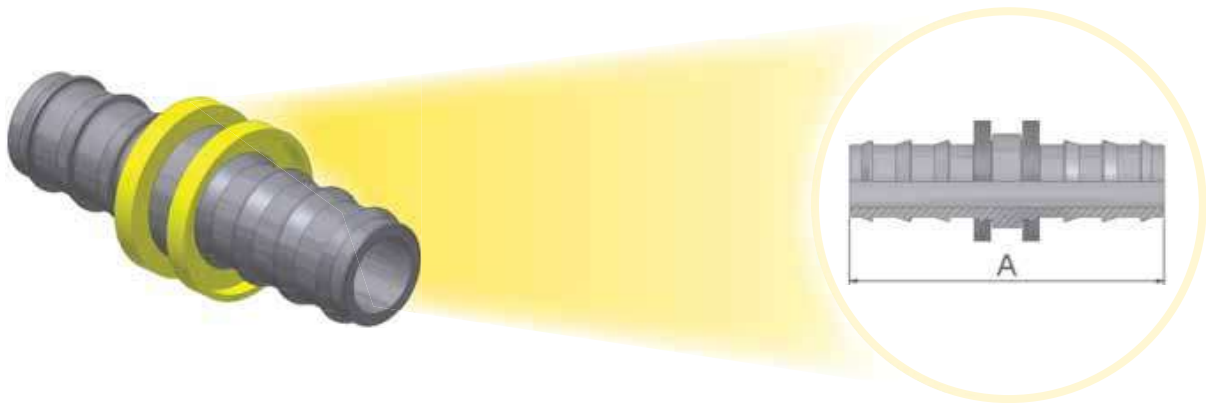

## 82 - Push-Lok® 对接接头

B

适用软管类型:

XXXX-XX-XX 型号 	 软管内径				A
	DN	Inch	Size	mm	mm
38282-4-4	6	1/4	-4	6,3	45
38282-4-4B	6	1/4	-4	6,3	45
38282-6-6	10	3/8	-6	9,5	54
38282-6-6B	10	3/8	-6	9,5	54
38282-8-8	12	1/2	-8	12,7	64
38282-8-8B	12	1/2	-8	12,7	64
38282-10-10	16	5/8	-10	15,9	84
38282-10-10B	16	5/8	-10	15,9	84
38282-12-12	20	3/4	-12	19,1	84
38282-12-12B	20	3/4	-12	19,1	84

材料: 碳钢, 镀锌  
B: 黄铜