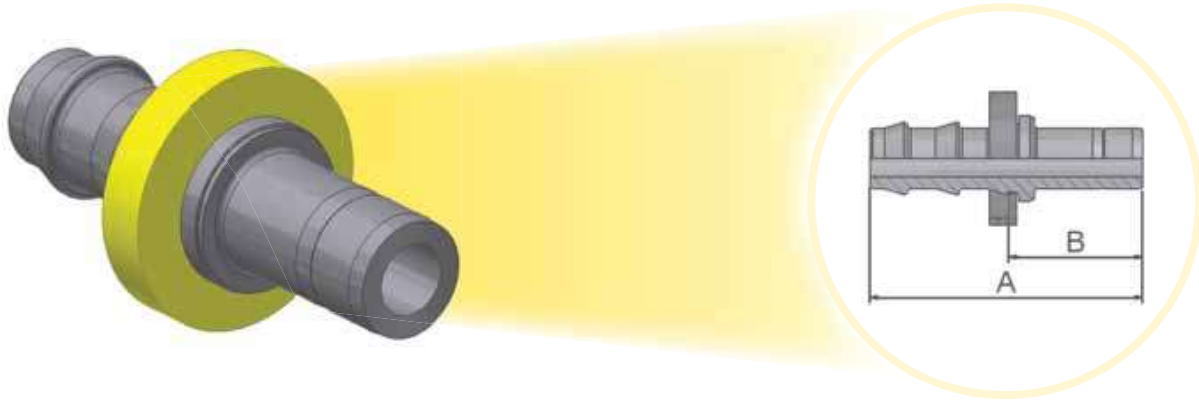

## YW - 竖管直接头A-Lok

公制钢管外径带 V型槽

适用软管类型:

XXXX-XX-XX 型号 	 软管内径				A mm	B mm
	DN	Inch	Size	mm		
3YW82-6-4C-ROUND	6	1/4	-4	6,3	39	20
3YW82-8-4C-ROUND	6	1/4	-4	6,3	40	21
3YW82-10-6C-ROUND	10	3/8	-6	9,5	44	22
3YW82-12-8C-ROUND	12	1/2	-8	12,7	54	27
3YW82-18-10C-ROUND	16	5/8	-10	15,9	65	29

材料: 碳钢, 镀锌