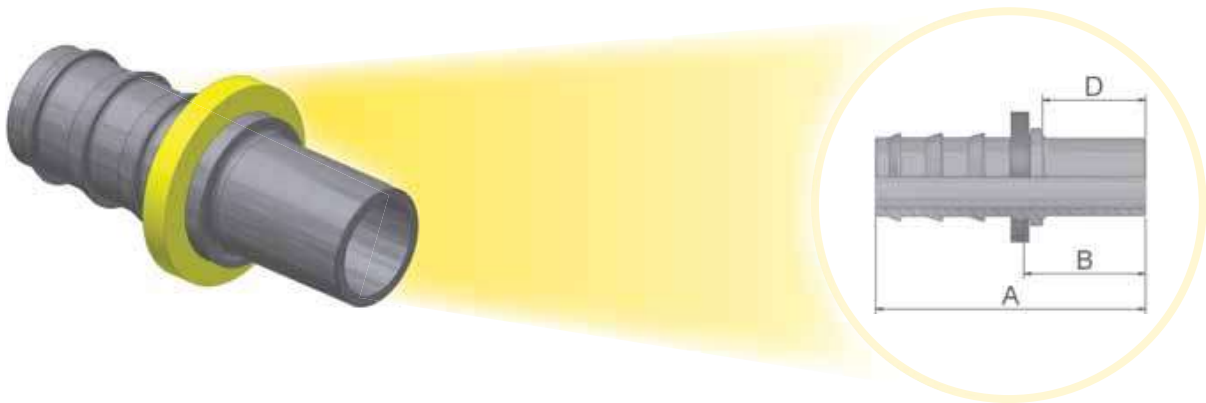

34 - 英制竖管接头(黄铜)

B

适用软管类型:

XXXX-XX-XX 型号 	 软管内径				钢管 外径 Inch	A mm	B mm	D mm
	DN	Inch	Size	mm				
33482-4-4B	6	1/4	-4	6,3	1/4	48	29	26
33482-6-6B	10	3/8	-6	9,5	3/8	57	34	31
33482-8-8B	12	1/2	-8	12,7	1/2	55	28	25
33482-10-10B	16	5/8	-10	15,9	5/8	67	30	25
33482-12-12B	20	3/4	-12	19,1	3/4	67	30	25

材料:黄铜(B)