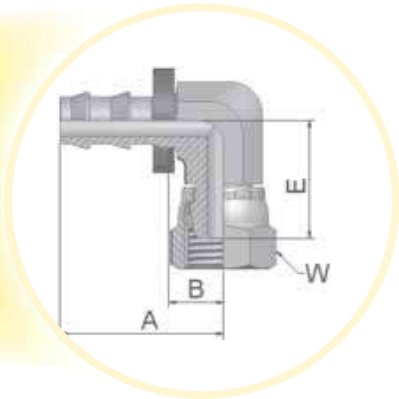

**7C - 60°-90°锥旋转螺母-90°弯接头**

**B**

适用软管类型:

XXXX-XX-XX 型号 	 软管内径				 螺纹 公制	A	B	E	 W
	DN	Inch	Size	mm					
37C82-12x1-4BK	6	1/4	-4	6,3	M12x1	30	10	22	14
37C82-12x1-4B	6	1/4	-4	6,3	M12x1	30	10	22	14
37C82-6-4BK	6	1/4	-4	6,3	M12x1,5	30	11	22	14
37C82-6-4B	6	1/4	-4	6,3	M12x1,5	30	11	22	14
37C82-10-6BK	10	3/8	-6	9,5	M16x1,5	34	11	25	19
37C82-10-6B	10	3/8	-6	9,5	M16x1,5	34	11	25	19
37C82-15-8BK	12	1/2	-8	12,7	M22x1,5	43	16	32	27
37C82-15-8B	12	1/2	-8	12,7	M22x1,5	43	16	32	27

B: 黄铜  
K: 不带塑料挡圈